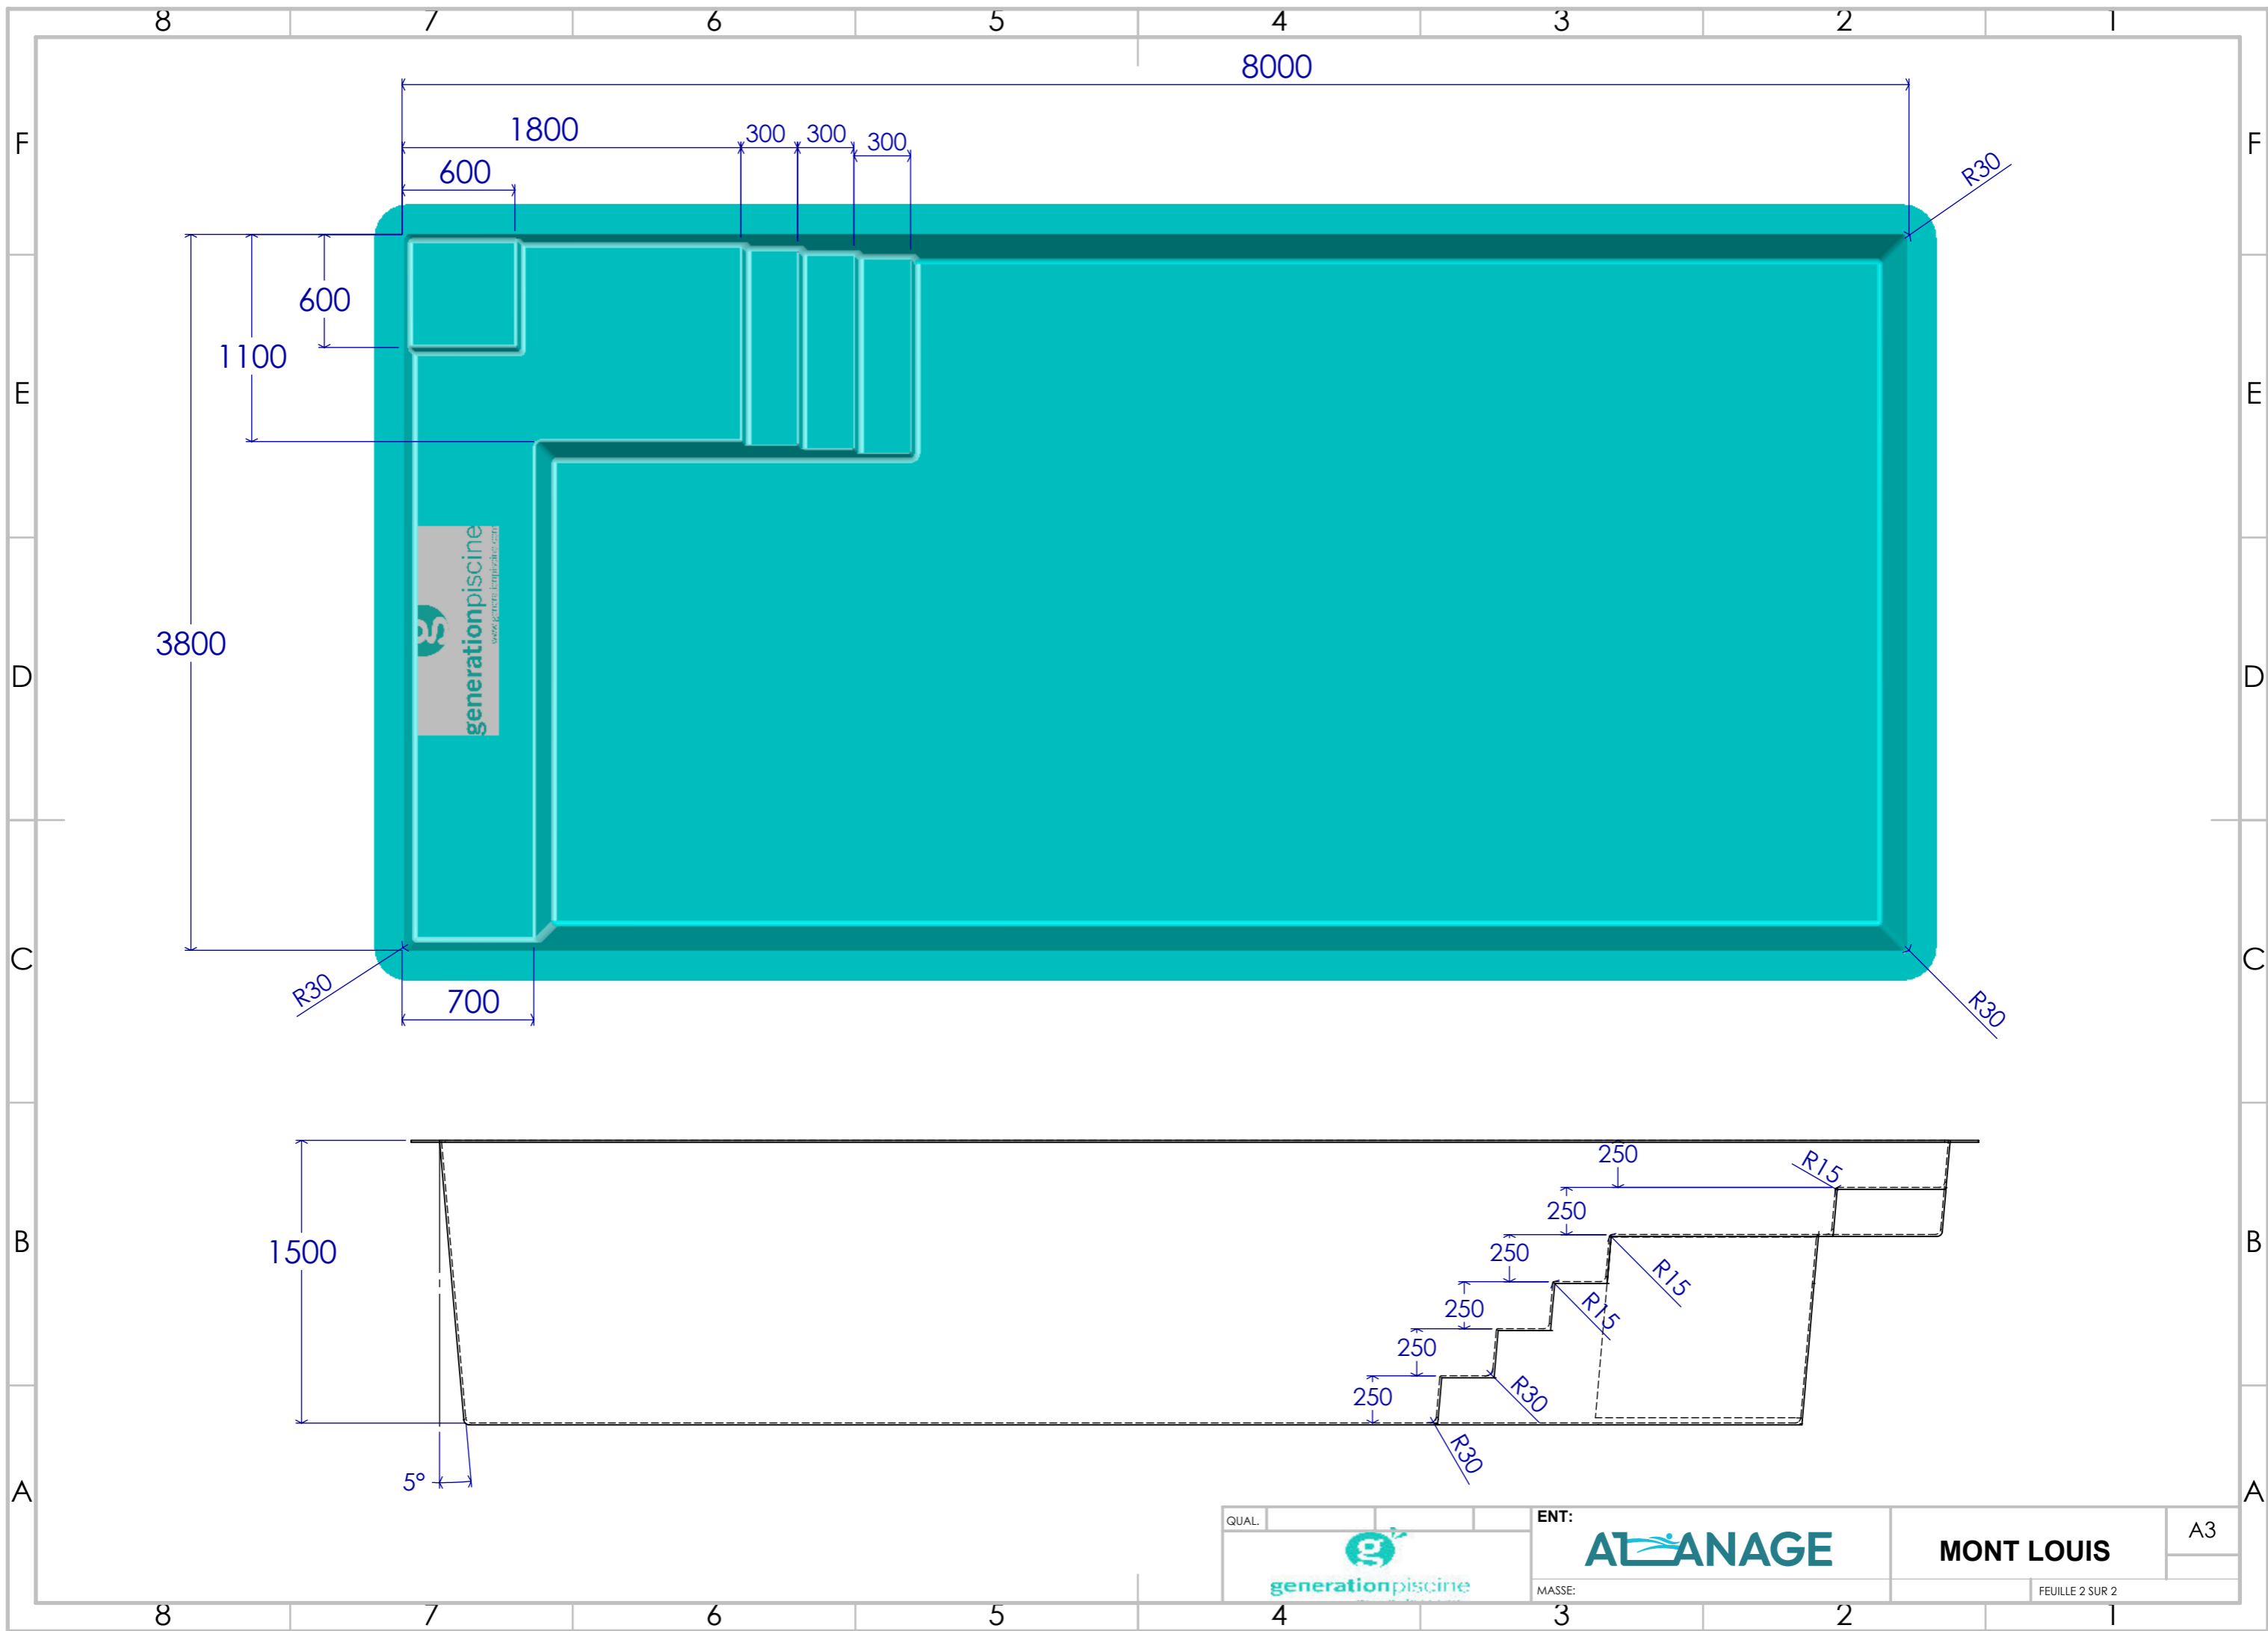

4

3

2

1

8

7

6

5

4

3

2

1

QUAL.		ENT:		MONT LOUIS	A3
		MASSE:			

generationpiscine
www.generationpiscine.com

QUAL.	ENT:	MONT LOUIS	A3
generationpiscine	ALANAGE		
	MASS:	FEUILLE 2 SUR 2	